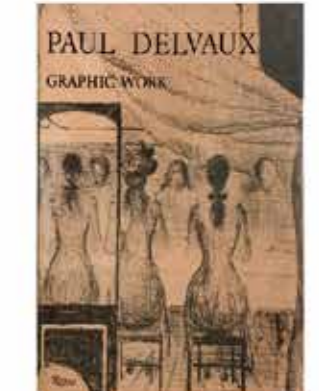

025. 奈良美智 【画集】Drawing File  
37×30 40,000円～

026. 奈良美智 【画集】Nobody's Fool  
32×35 10,000円～

024. 国吉康雄 【カタログ】版画レゾネ  
Alan Wosfy  
33×25 20,000円～

027. ベルナル・ピュッフェ 【画集】キリストの受難  
求龍堂  
31×36 3,000円～

032

033

034

035