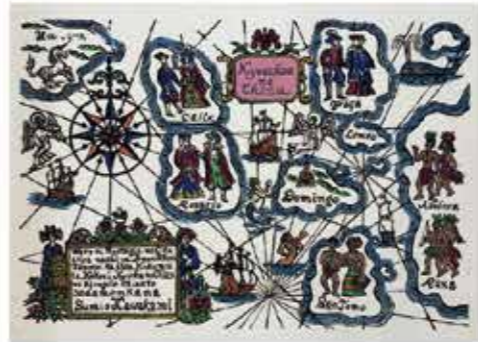

052.川上澄生 胸中の地図  
木版 1953年  
27x40 20,000円～

053.川上澄生 南蛮船  
木版  
28x23 20,000円～

054.川上澄生 南蛮料理B  
木版 1960年  
28x34 20,000円～

047.駒井哲郎  
(蟻のいる顔)顔  
銅版 1973年 ED:250  
サイン 23x21 額  
30,000円～

055

055.池田満寿夫 アメリカの女  
リトグラフ 1966年 ED:16  
サイン 84x61 15,000円～